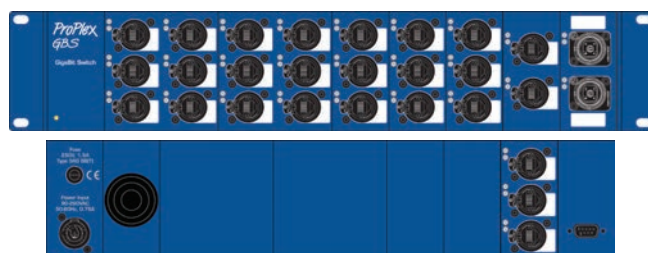

Mini PortableMount

GBS Mini, 6-port

Reconfigurable RackMount

1U RackMount, 10-port
(connector locations configurable)

2U RackMount, 28-port
(connector locations configurable)

FEINER
LICHTTECHNIK

Donaustauerstraße 93 - D-93059 Regensburg - Fon +49(0941)604050 - Fax 604058
info@feiner-lichttechnik.de - www.feiner-lichttechnik.de