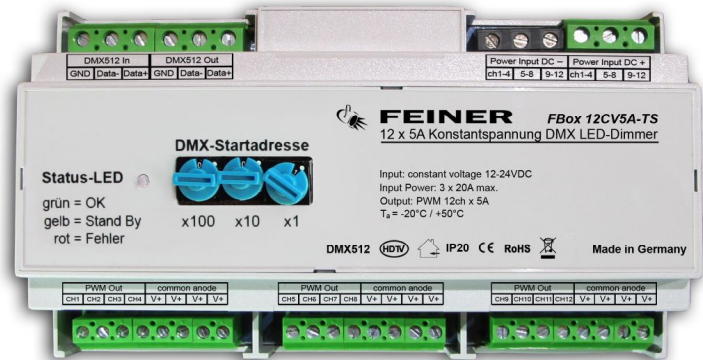

# FBox 12CV5A-TS

## LED Dimmer 12x5A

Fernsehtauglicher (HDTV)  
 LED-Konstantspannungsdimmer  
 mit hoher Leistung  
 DMX-512  
 Made in Germany

### Spezifikationen

LED-Dimmer für bis zu 12 Kanäle zu je 5A mit Konstantspannung. Full HD tauglich, flicker- und flimmerfrei, dadurch auch für Film und Fernsehwendungen geeignet. Durch Einspeisegruppen mit 1-3 Netzteilen verwendbar. Anschluss von monochromen, RGB, RGBW oder RGBA, etc. LEDs.

- 12 Kanäle zu je 5A
- Leistung 60W bei 12VDC und 120W bei 24VDC
- Ansteuerung über DMX-512 8bit (12 Kanäle) oder 16bit (24 Kanäle)
- Hutschienenmontage
- Made in Germany

Ausgangskanäle	12
Konstanter Strom pro Kanal	5A
DMX-512	8bit oder 16bit
Ausgangsspannung	12-24 VDC PWM
Eingangsspannung	12-24 VDC (max 3x20A)
Abmessungen	159 x 90 x 63 mm
Umgebungstemperatur	-20°C bis +50°
Schutzklasse	IP20
Artikelnummer	LE.D12CV5A-TS