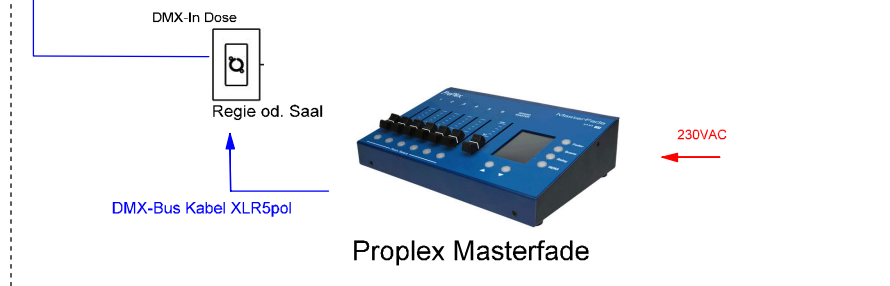

2

3

4

DMX-Bus Kabelinstallation CAT-5/6/7

Alternative Scheinwerfer:

Spotlight PC
Weiß Hyperion 200 WWFL1200DMX Einbau
120° 3000KFluter FL700DMX
120° 3000KChroma-Q Space-Force
OnebyTwo

Änderungen		Datum	Name	Bezeichnung:	Blattzahl:
Datum	Version	gez.: April 2023	G.Feiner	Weißlicht Bühnenbeleuchtung	
		gepr.:			Blatt-Nr.:
				Projekt	
				Bühne bis 20qm - nur Frontlicht	