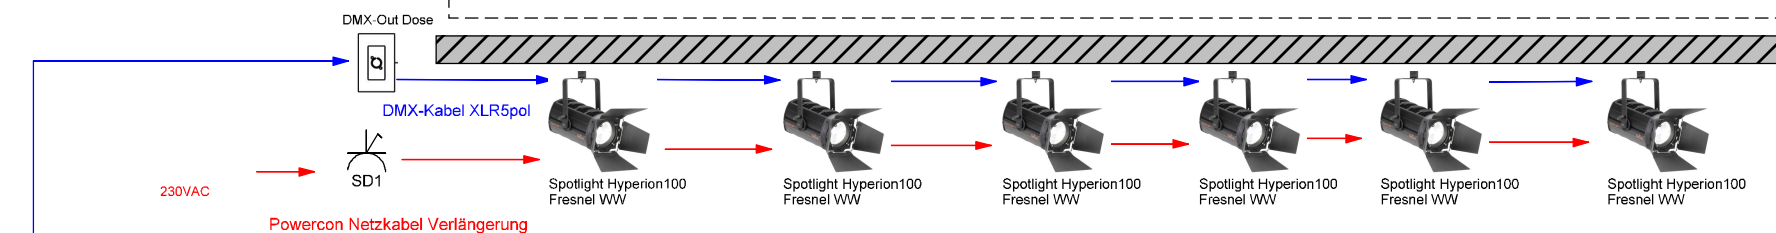

2

3

4

DMX-Bus Kabelinstallation CAT-5/6/7

Alternative Scheinwerfer:

Spotlight PC
Weiß Hyperion 200 WWFL1200DMX Einbau
120° 3000KFluter FL700DMX
120° 3000KChroma-Q Space-Force
OnebyTwo

Änderungen		Datum	Name	Bezeichnung:	Blattzahl:
Datum	Version	gez.: April 2023	G.Feiner	Weißlicht Bühnenbeleuchtung	
		gepr.:			Blatt-Nr.:
				Projekt	
				Bühne bis 20qm - nur Frontlicht	