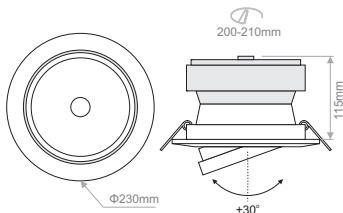

Ordering Code Example:
 RONELO 53-40B8824-80-AD-60-WH-ND-00