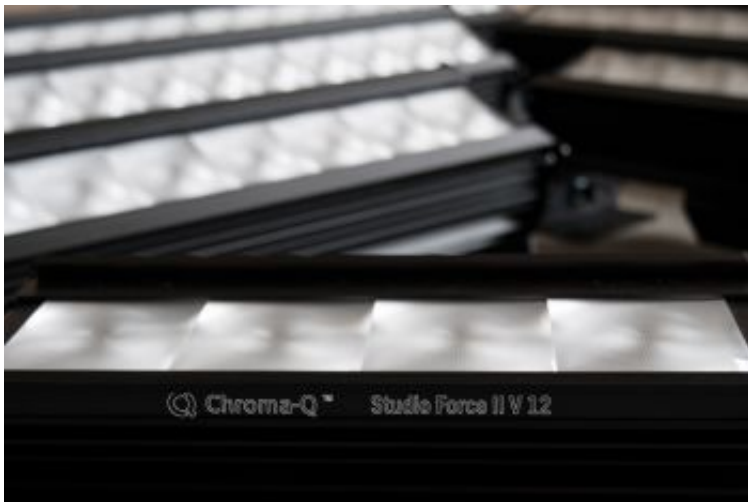

Auf der Suche nach einem geeigneten Nachfolger für bisher eingesetzte RGB Rampen, fiel der Blick auf die Produkte von Chroma-Q, deren RGBW Bestückung sowie die ausgesprochen hohe Helligkeit überzeugt haben.

- 

- 

-

•

[Studio Force II](#) ist ein Hochleistungs-Washlight mit Tunable-White-Funktion, das über homogenisierte LED-Technik für variables Weißlicht mit regelbarer Farbtemperatur und, wenn benötigt, auch für intensives Farblicht sorgen kann. Gegenüber reinen Bicolor-Leuchten verfügt die Studio Force II zusätzlich über eine Plus/Minus Grünkorrektur.